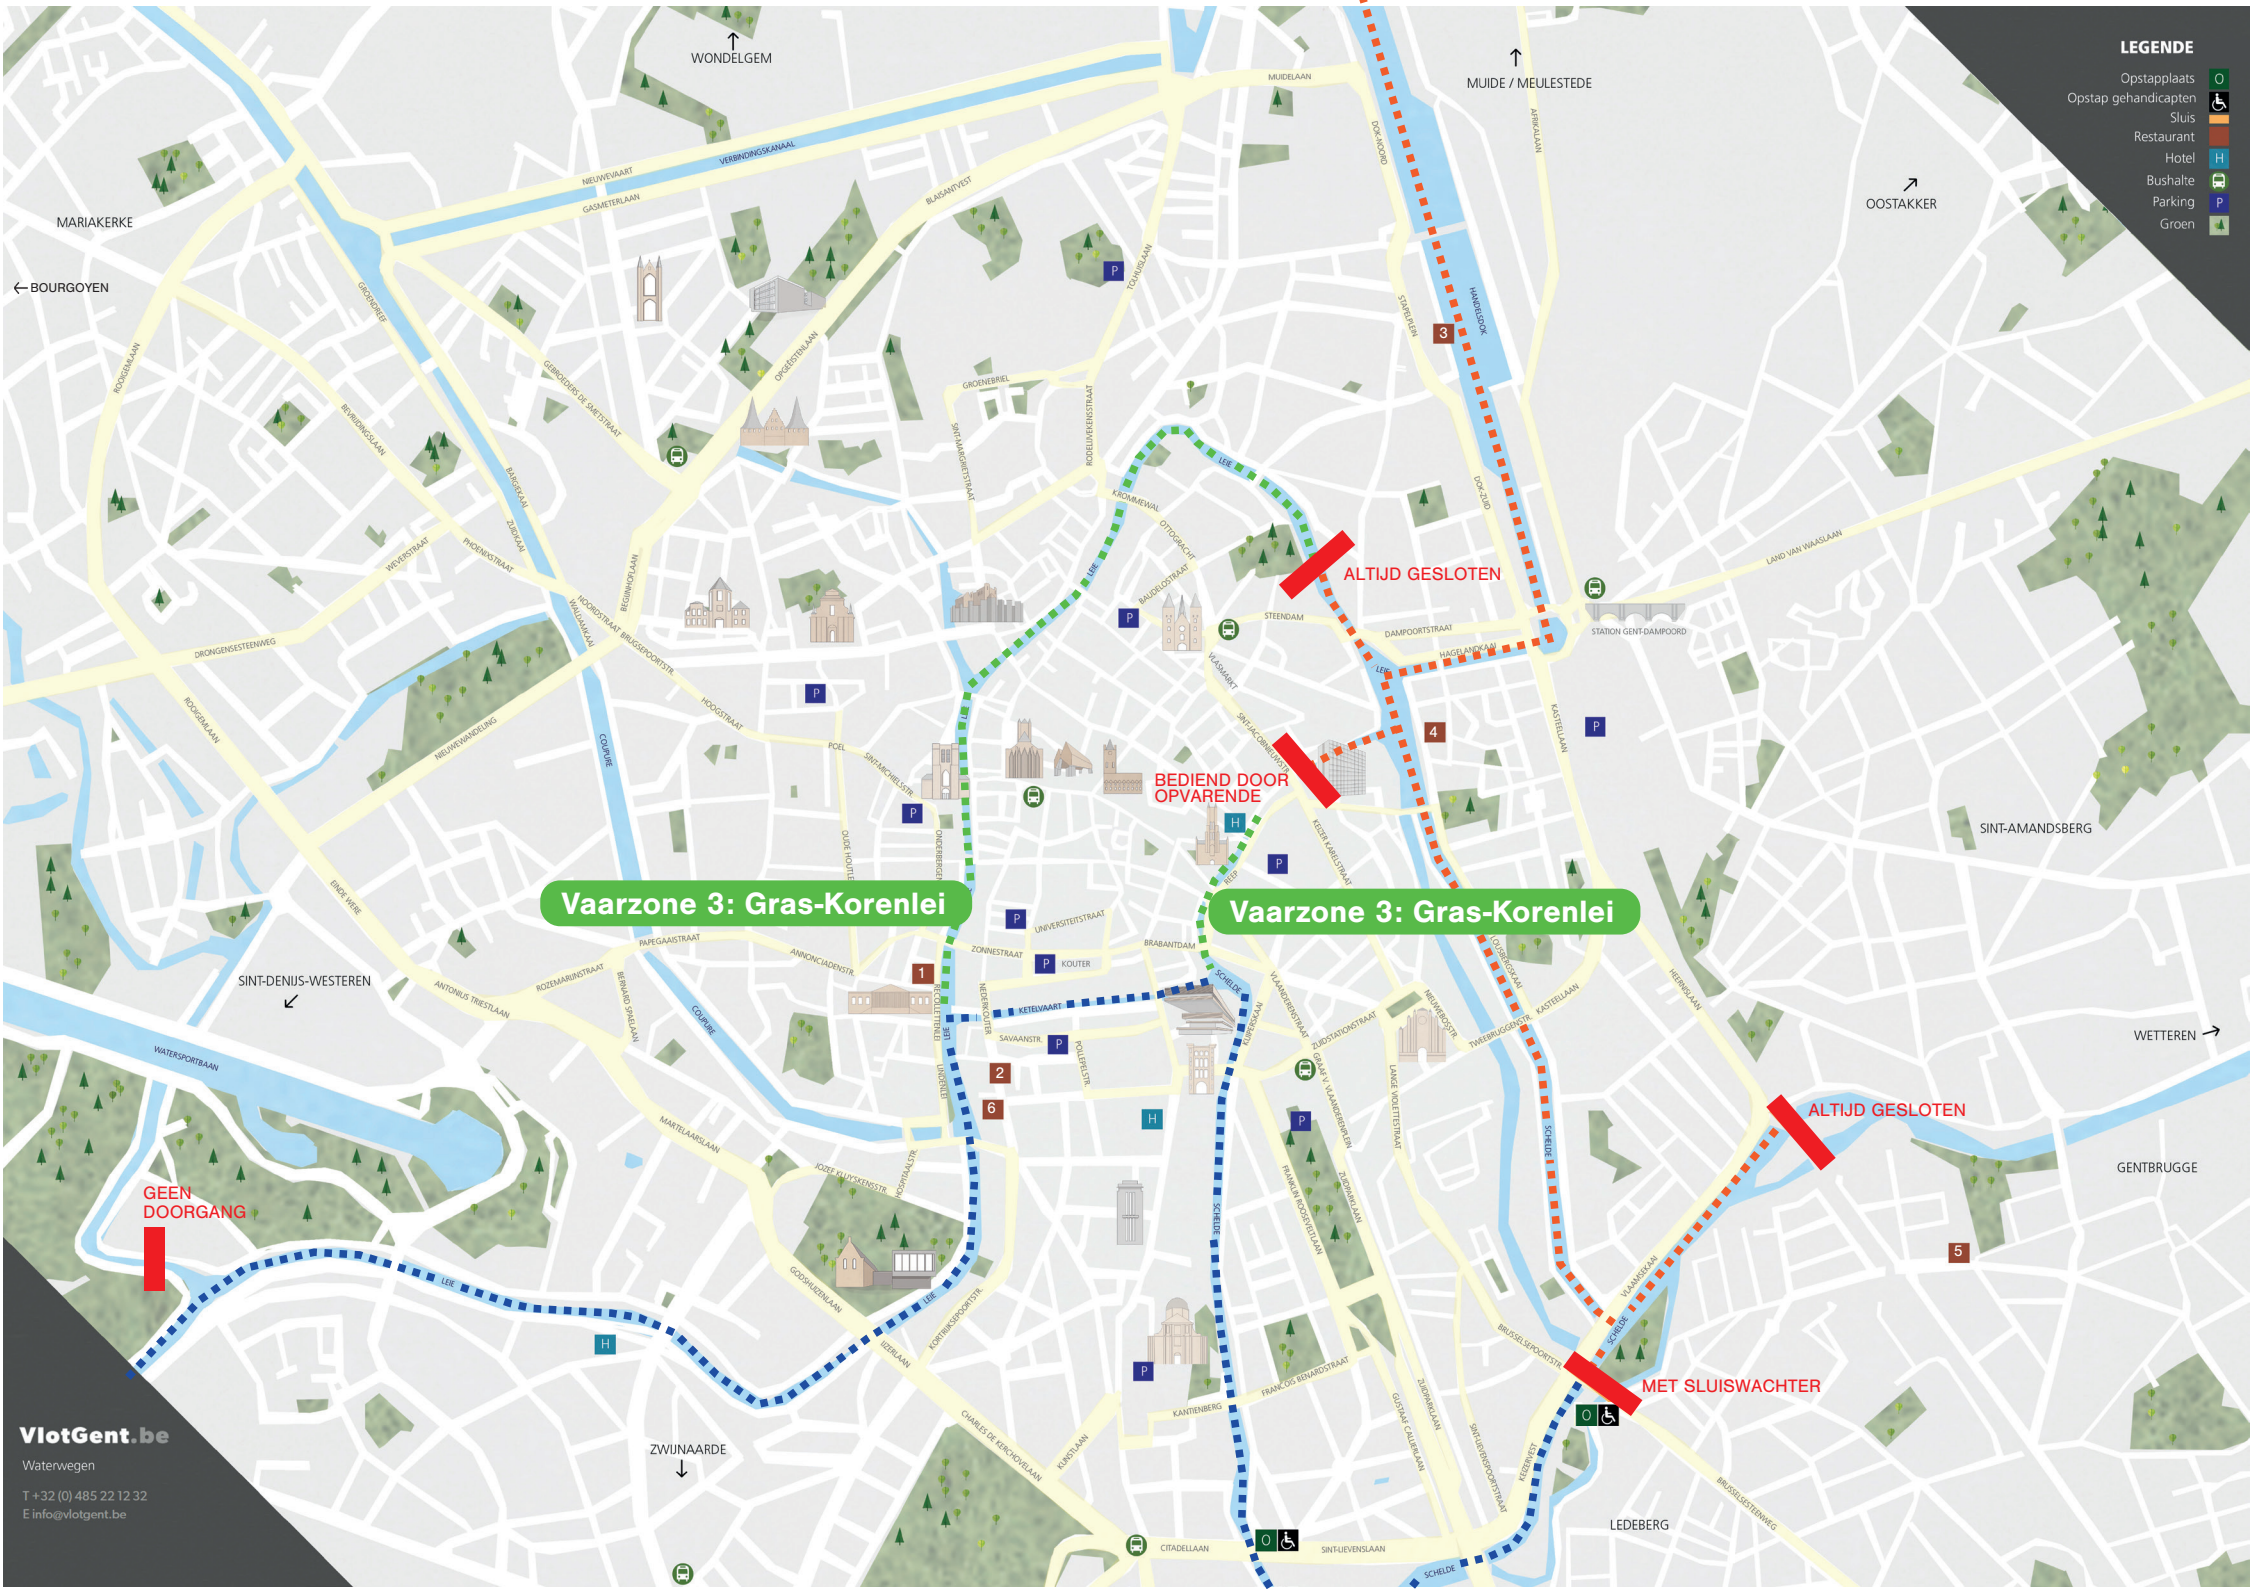

Vaarzone 1: Noordoost

LEGENDE

- Opstapplaats
- Opstap gehandicapten
- Sluis
- Restaurant
- Hotel
- Bushalte
- Parking
- Groen

Vaarzone 3: Gras-Korenlei

Vaarzone 3: Gras-Korenlei

GEEN DOORGANG

Vaarzone 2: Zuidwest